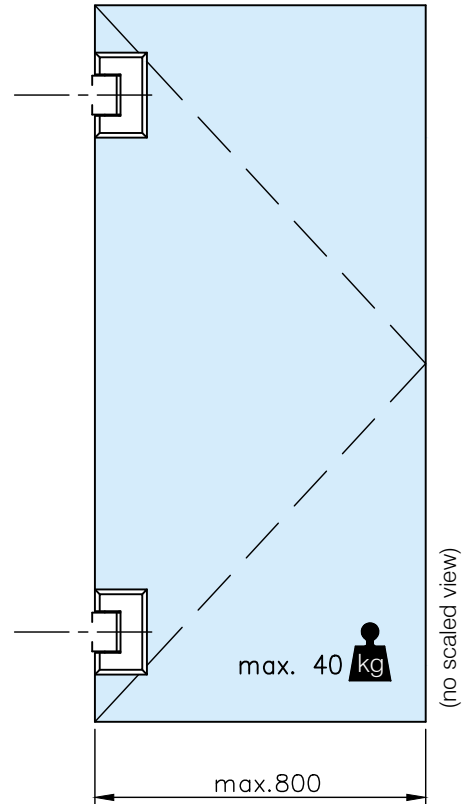

Glass door system art. 41.6112.090...

304

Glass door hinge  
90° - glass/wall  
- adjustable

stainless steel  
...10 polished  
...12 satin  
...26 anthracite

Glastür-Scharnier  
90° - Glas/Wand  
- justierbar

V2A  
...10 poliert  
...12 gebürstet  
...26 anthrazit

Charnière pour porte  
en verre  
90° - verre/mur  
-ajustable

inox  
...10 poli  
...12 brossé  
...26 anthracite

Glasdeurscharnier  
90° - glas/wand  
- verstelbaar

RVS  
...10 gepolijst  
...12 geborsteld  
...26 antraciet

\* drawing shows 8mm glass without PVC seals

glass cutout

automatic closing action from 30°  
"Zero point" (0° - closing) adjustable

max. load weights and door width