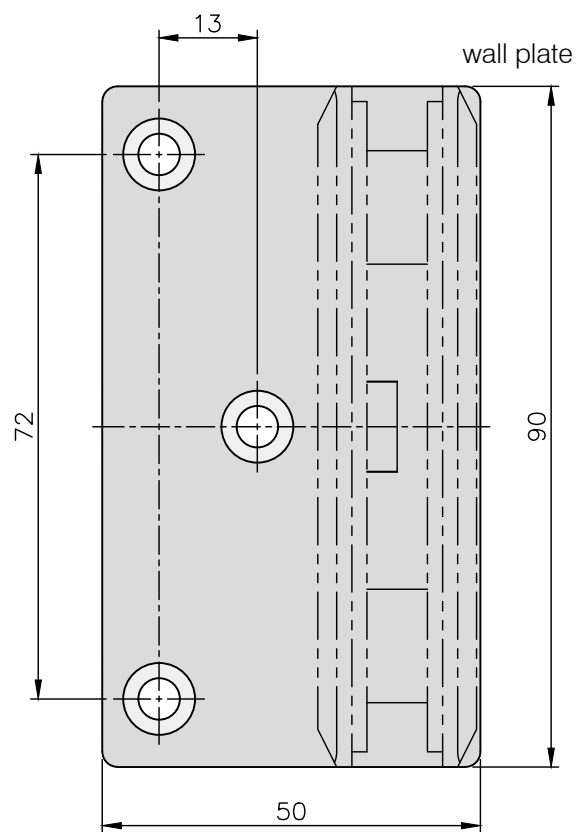

Glass door system art. 41.6112.090...

304

Glass door hinge  
90° - glass/wall  
- adjustable

stainless steel  
...10 polished  
...12 satin  
...26 anthracite

Glastür-Scharnier  
90° - Glas/Wand  
- justierbar

V2A  
...10 poliert  
...12 gebürstet  
...26 anthrazit

Charnière pour porte  
en verre  
90° - verre/mur  
-ajustable

inox  
...10 poli  
...12 brossé  
...26 anthracite

Glasdeurscharnier  
90° - glas/wand  
- verstelbaar

RVS  
...10 gepolijst  
...12 geborsteld  
...26 antraciet

\* drawing shows 8mm glass without PVC seals

glass cutout

automatic closing action from 30°  
"Zero point" (0° - closing) adjustable

max. load weights and door width