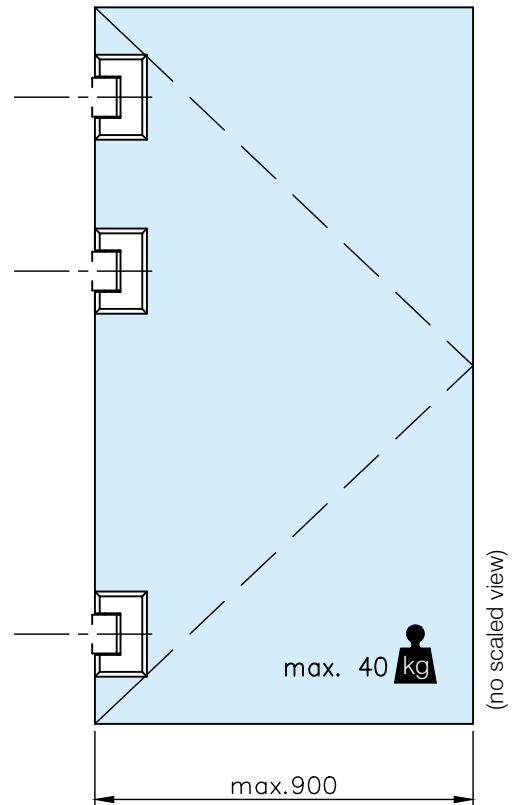

Glass door system art. 41.6112.090...

304

Glass door hinge  
90° - glass/wall  
- adjustable

stainless steel  
...10 polished  
...12 satin  
...26 anthracite

Glastür-Scharnier  
90° - Glas/Wand  
- justierbar

V2A  
...10 poliert  
...12 gebürstet  
...26 anthrazit

Charnière pour porte  
en verre  
90° - verre/mur  
-ajustable

inox  
...10 poli  
...12 brossé  
...26 anthracite

Glasdeurscharnier  
90° - glas/wand  
- verstelbaar

RVS  
...10 gepolijst  
...12 geborsteld  
...26 antraciet

\* drawing shows 8mm glass without PVC seals

glass cutout

automatic closing action from 30°  
"Zero point" (0° - closing) adjustable

max. load weights and door width