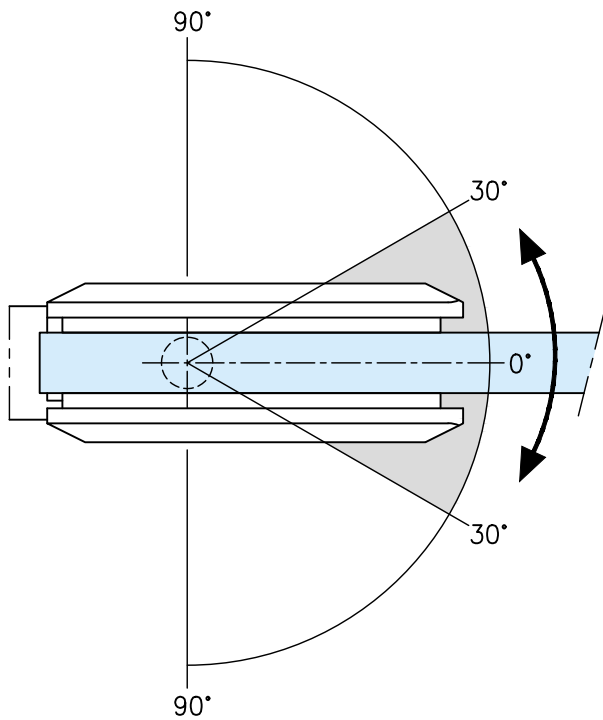

Glass door system art. 41.6112.090...

304

Glass door hinge  
90° - glass/wall  
- adjustable

stainless steel  
...10 polished  
...12 satin  
...26 anthracite

Glastür-Scharnier  
90° - Glas/Wand  
- justierbar

V2A  
...10 poliert  
...12 gebürstet  
...26 anthrazit

Charnière pour porte  
en verre  
90° - verre/mur  
-ajustable

inox  
...10 poli  
...12 brossé  
...26 anthracite

Glasdeurscharnier  
90° - glas/wand  
- verstelbaar

RVS  
...10 gepolijst  
...12 geborsteld  
...26 antraciet

\* drawing shows 8mm glass without PVC seals

glass cutout

automatic closing action from 30°  
"Zero point" (0° - closing) adjustable

max. load weights and door width