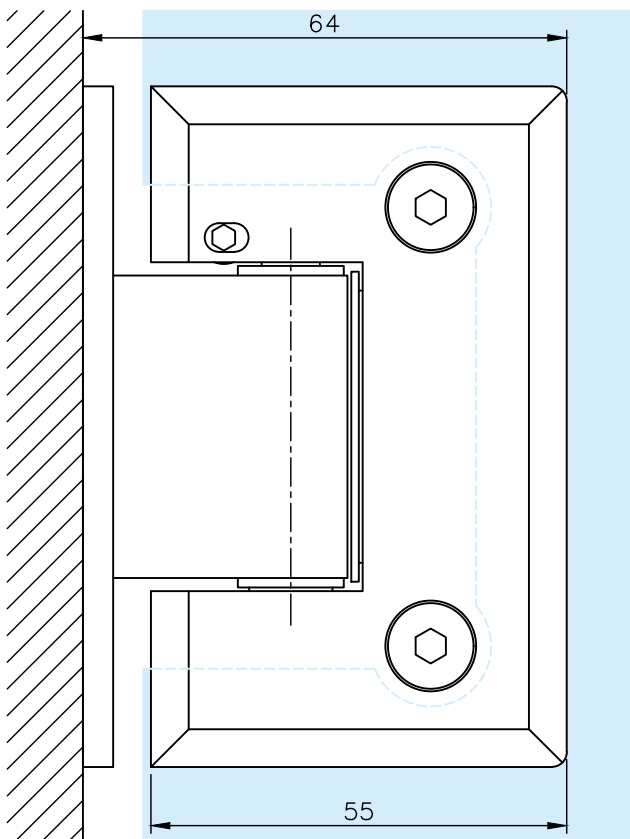

Glass door system art. 41.6112.090...

304

Glass door hinge  
90° - glass/wall  
- adjustable

stainless steel  
...10 polished  
...12 satin  
...26 anthracite

Glastür-Scharnier  
90° - Glas/Wand  
- justierbar

V2A  
...10 poliert  
...12 gebürstet  
...26 anthrazit

Charnière pour porte  
en verre  
90° - verre/mur  
-ajustable

inox  
...10 poli  
...12 brossé  
...26 anthracite

Glasdeurscharnier  
90° - glas/wand  
- verstelbaar

RVS  
...10 gepolijst  
...12 geborsteld  
...26 antraciet

\* drawing shows 8mm glass without PVC seals

glass cutout

automatic closing action from 30°  
"Zero point" (0° - closing) adjustable

max. load weights and door width