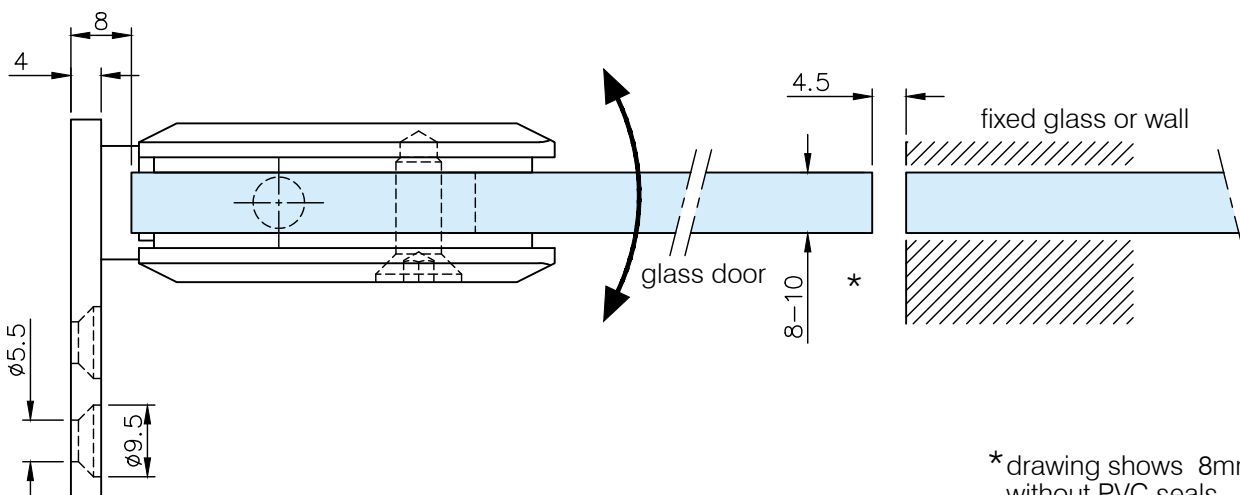

Glass door system art. 41.6112.090...

304

Glass door hinge  
90° - glass/wall  
- adjustable

stainless steel  
...10 polished  
...12 satin  
...26 anthracite

Glastür-Scharnier  
90° - Glas/Wand  
- justierbar

V2A  
...10 poliert  
...12 gebürstet  
...26 anthrazit

Charnière pour porte  
en verre  
90° - verre/mur  
-ajustable

inox  
...10 poli  
...12 brossé  
...26 anthracite

Glasdeurscharnier  
90° - glas/wand  
- verstelbaar

RVS  
...10 gepolijst  
...12 geborsteld  
...26 antraciet

\* drawing shows 8mm glass without PVC seals

glass cutout

automatic closing action from 30°  
"Zero point" (0° - closing) adjustable

max. load weights and door width