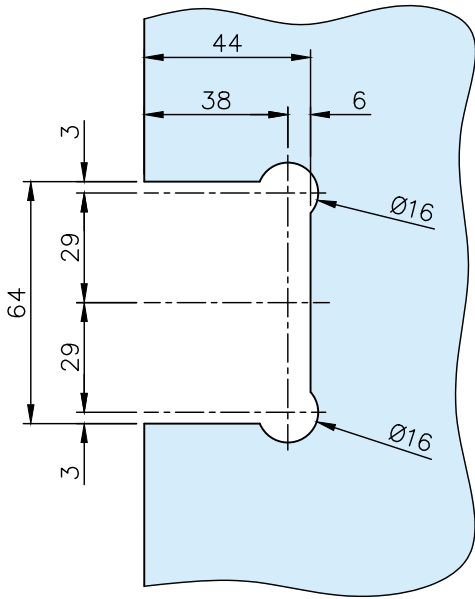

Glass door system art. 41.6112.090...

304

Glass door hinge  
90° - glass/wall  
- adjustable

stainless steel  
...10 polished  
...12 satin  
...26 anthracite

Glastür-Scharnier  
90° - Glas/Wand  
- justierbar

V2A  
...10 poliert  
...12 gebürstet  
...26 anthrazit

Charnière pour porte  
en verre  
90° - verre/mur  
-ajustable

inox  
...10 poli  
...12 brossé  
...26 anthracite

Glasdeurscharnier  
90° - glas/wand  
- verstelbaar

RVS  
...10 gepolijst  
...12 geborsteld  
...26 antraciet

\* drawing shows 8mm glass without PVC seals

glass cutout

automatic closing action from 30°  
"Zero point" (0° - closing) adjustable

max. load weights and door width