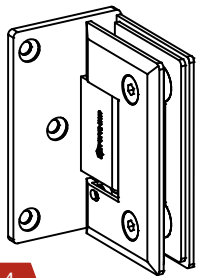

Glass door system art. 41.6112.090...

304

Glass door hinge  
90° - glass/wall  
- adjustable

stainless steel  
...10 polished  
...12 satin  
...26 anthracite

Glastür-Scharnier  
90° - Glas/Wand  
- justierbar

V2A  
...10 poliert  
...12 gebürstet  
...26 anthrazit

Charnière pour porte  
en verre  
90° - verre/mur  
-ajustable

inox  
...10 poli  
...12 brossé  
...26 anthracite

Glasdeurscharnier  
90° - glas/wand  
- verstelbaar

RVS  
...10 gepolijst  
...12 geborsteld  
...26 antraciet

\* drawing shows 8mm glass without PVC seals

glass cutout

automatic closing action from 30°  
"Zero point" (0° - closing) adjustable

max. load weights and door width